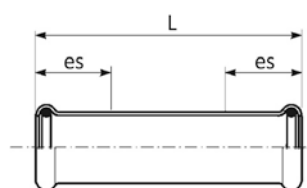

183/000

≤54 B 10 11

≥76 B 10 12

Spojka Ž/Ž spoj

Coupling

Muffe

Manchon

Manguito HH

Material: AISI 316L – 1.4404

O-ring: EPDM črn - black - Schwarz - noir - negro

ŠIFRA CODE	De	L mm	Z mm			
183015000	15	49	9	35	20	500
183018000	18	50	10	42	20	300
183022000	22	53	11	54	20	200
183028000	28	56	10	71	10	150
183035000	35	63	10	97	10	100
183042000	42	72	12	136	4	60
183054000	54	83	13	198	2	24
183076000	76,1	142	32	635	4	4
183088000	88,9	166	46	765	4	4
183108000	108	203	41	1170	2	2

183/001

≤54 B 10 11

≥76 B 10 12

Privijalo z ravnim tesnjenjem Ž/Ž spoj

Slip coupling

Schiebemuffe

Manchon long

Manguito sin tope

Materiale: AISI 316L – 1.4404

O-ring: EPDM nero - black - Schwarz - noir - negro

ŠIFRA CODE	De	L mm	es			
183015001	15	69	25	56	20	200
183018001	18	73	25	65	20	200
183022001	22	79	25	85	20	100
183028001	28	88,5	30	118	10	100
183035001	35	102,5	30	141	10	50
183042001	42	117,5	40	234	4	40
183054001	54	139	40	321	2	20
183076001	76,1	230	60	940	2	2
183088001	88,9	260	70	1240	2	2
183108001	108	310	80	1835	2	2