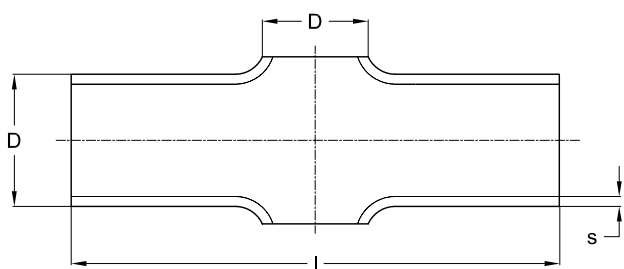

**KRIŽNI T KOSI**

Varjeni

Certifikat: EN 10204/3.1

**CROSS TEES**

Welded

Certificate: EN 10204/3.1

**KREUZSTÜCKE**

Geschweißt

WAZ: EN 10204/3.1

Dimenzija / mm  
Dimension / mm  
Abmessung / mm

D	x	s
17,2	x	2,00
21,3	x	2,00
26,9	x	2,00
33,7	x	2,00
42,4	x	2,00
48,3	x	2,00
54,0	x	2,00
60,3	x	2,00
63,5	x	2,00
76,1	x	2,00
84,0	x	2,00
88,9	x	2,00
104,0	x	2,00

OPOMBA: Po naročilu so dobavljivi tudi križni T kosi po DIN 11852 in SMS standardu, brezšivni križni T kosi ter podaljšani križni T kosi.

NOTE: Upon order, cross tees according to DIN 11852 and SMS standard, seamless cross tees and extended cross tees are also available for delivery.

ANMERKUNG: Auf Bestellung sind auch kreuz T-Stücke nach DIN 11852 und SMS-Standards, nahtlose oder verlängerte kreuz T-Stücke lieferbar.

1.4301 1.4305 1.4306 1.4310 1.4401/1.4408 1.4404 1.4435 1.4436 1.4539 1.4541 1.4571 1.4828 1.4841 1.4845 1.4878  
1.4410 1.4462  
1.4016 1.4713 1.4724 1.4762  
1.4006 1.4021 1.4028 1.4034 1.4057 1.4104 1.4112 1.4122